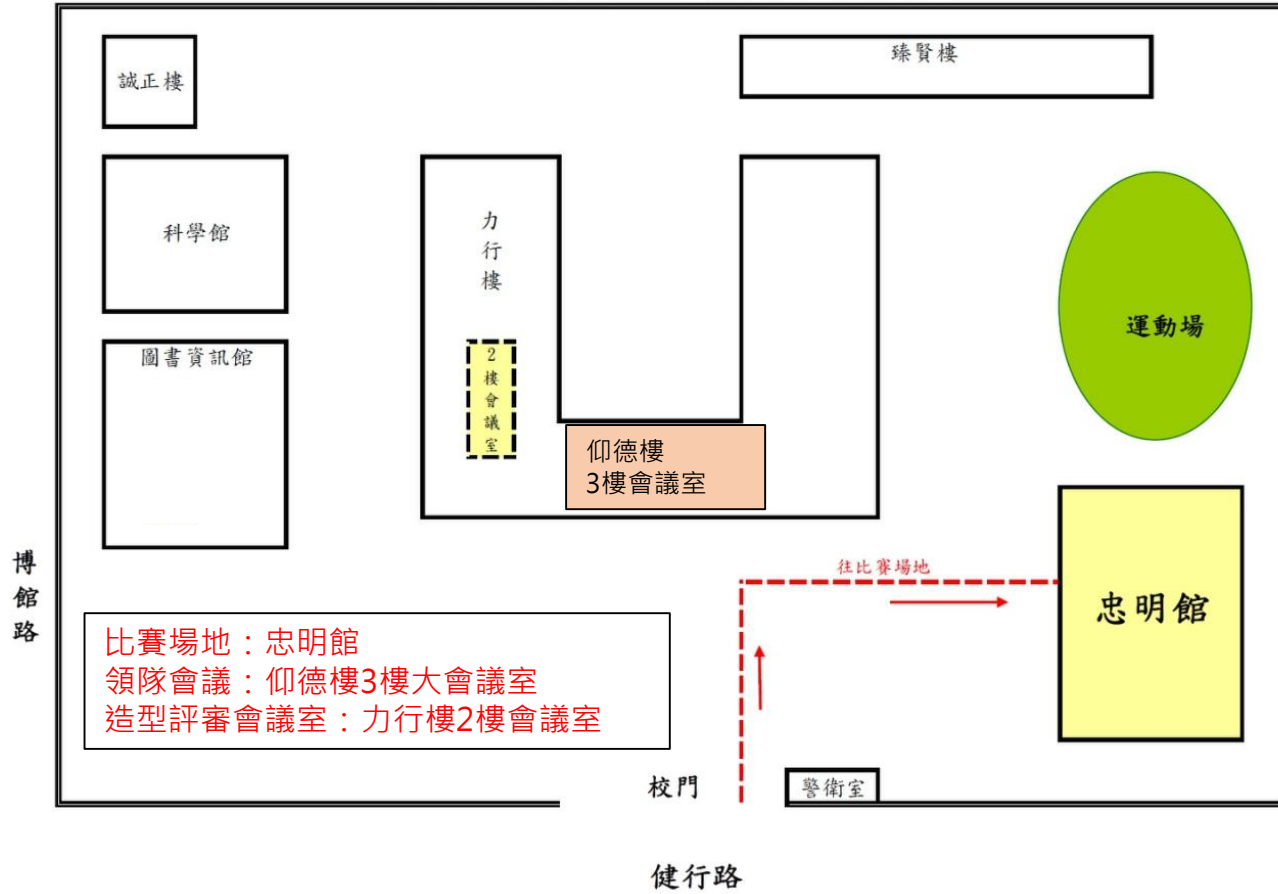

Mini-Com競賽場地示意

臺中市立忠明高級中學校園平面圖

Remo-Con 競賽場地示意